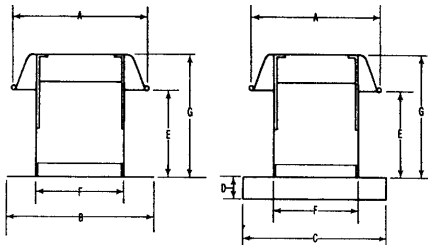

## ROOF CAPS

Model **CF611F & CF612F**  
Roof Cap - Flat

Model **CF611CM & CF612CM**  
Roof Cap - Curb

Model	A	B	C	D	E	F	G	CPC-3 Curb Size	Price Each
CF611F	11	15			7 1/2	7 5/8	10	-	\$43
CF612F	18 5/8	20			11 1/8	12 1/8	15 5/8	-	66
CF611CM	11 1/4		15 3/8	1 3/4	7 1/2	7 5/8	11 3/4	14 x 14	50
CF612CM	18 5/8		17 3/8	1 3/4	11 1/8	12 1/8	17 1/2	16 x 16	69